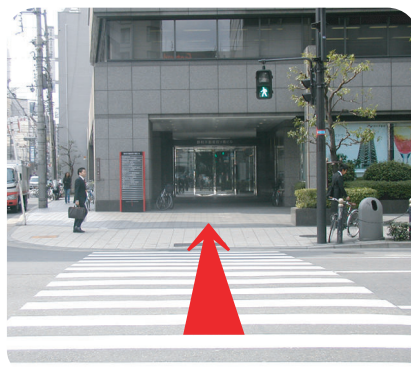

なんば・大国町方面ホーム → 22番出口

本町駅周辺図 本社までのルート

①市営地下鉄本町駅四ツ橋線前
22番出口を出る

②道沿いに左に曲がる

③スターバックス(カフェ)の前
を通る

④大阪東信用金庫の手前の交差点
を右に曲がる

⑤信号を渡って、まっすぐ目の前
のビルが本社です

⑥近畿オーエーシステムはこの
野村不動産ビルの5階です